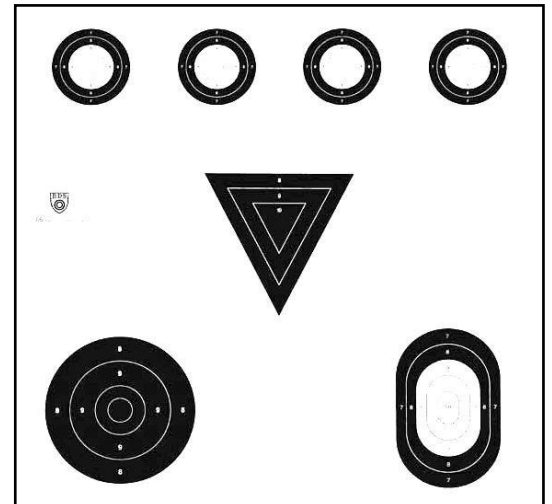

OSM:

Verantwortlich:

Volker Lechner

Tel. 0173 / 8610962

volker.lechner@sbz.lechner.de

info@sportarms.com

**Und: nur am Samstag ist jede 6. Serie pro Schießdisziplin
kostenlos !!!**