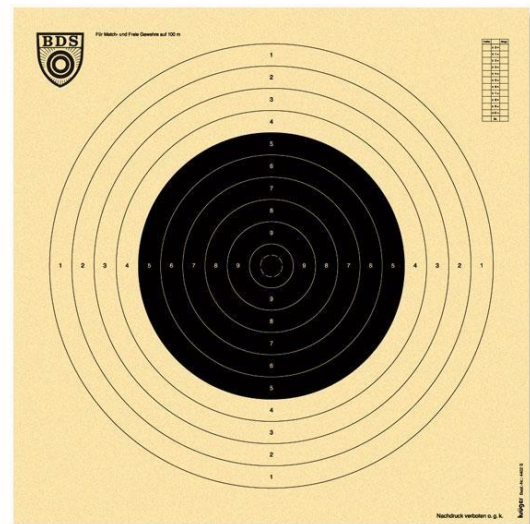

**Einladung zum
11. Kleinkaliber-Militärgewehr-
Turnier und Halbautomaten-KK
Symbolscheiben - Turnier
am 22. & 23. Februar 2025**

**SC Mühlburg
Kurzheckweg 15
76187 Karlsruhe**

OSM:

Verantwortlich:

Volker Lechner