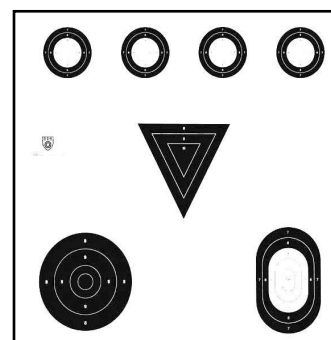

Startgeld: Symbolscheibe 8,00 € inkl. Erstserie, Nachkauf pro Serie 3,00 €.

Anschlag: liegend freihändig, ab Jahrgang 1966 auch sitzend freihändig. Vor der Aufforderung "Feuer" und nach "Stopp" ist die Waffe deutlich sichtbar aus der Schulter zu nehmen.

Scheibe: BDS-Symbolscheibe 50m (siehe unten)

Ablauf: Es werden 38 Schuß in der Wertung geschossen. Das Wettbewerbsprogramm besteht aus 6 Wertungsserien zu je 5 Schuß und 2 Wertungsserien zu je 4 Schuß in folgender Reihenfolge:

- 2 Serien zu je 5 Schuß innerhalb von 40 Sekunden
- 2 Serien zu je 5 Schuß innerhalb von 30 Sekunden
- 2 Serien zu je 5 Schuß innerhalb von 20 Sekunden
- 2 Serien zu je 4 Schuß innerhalb von 10 Sekunden

Probeschüsse: innerhalb von 5 Minuten beliebig viele Probeschüsse

Disziplinablauf: Der große Rundspiegel, das Dreieck und der Ovalspiegel werden jeweils mit max. 10 Schuß beschossen, die kleinen Rundspiegel mit jeweils 2 Schuß. Es ist dem Schützen freigestellt, in welcher Reihenfolge er die Symbole beschießt. Bei überzähligen Treffern werden die besten Treffer entsprechend der Überzahl abgezogen.

Die Zeitansage kommt vom Schießleiter und nach "Feuer" wird die abgelaufene Zeit in 10-Sekunden-Schritten angesagt.

Preise: offene Klasse, 1.-5. Platz Sachpreise, Urkunden bis Platz 10

Sonstiges: Bei Einspruch entscheidet die Schießleitung, für alle Disziplinen. Mit der Anmeldung erkennt der Schütze diese Ausschreibung an.